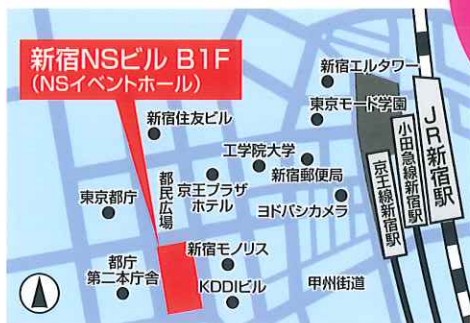

# 6/1

土

東京会場

NSイベントホール  
(新宿NSビル B1F)  
新宿区西新宿2-4-1

進学相談会 13:00~17:00(申込不要)

- 参加学校の担当者が、直接あなたの進学相談(教育内容・費用・受験など)に応じます。
- 参加大学のパンフレット・入試資料を入手できます。

■講演会のお申し込み(事前申込制) 定員150名

講演会を聴講希望の方は、下記WEBページよりお申し込みください。  
※定員になり次第締め切りとなります。詳細はwebページでご確認ください。

<https://form.qooker.jp/Q/auto/ja/yakugaku/2024/>

こちらからもお申し込みできます↓

●アクセス/  
JR線・小田急線・京王線・東京メトロ丸の内線「新宿」駅より徒歩約7分  
都営地下鉄大江戸線「都庁前」駅A2またはA3出口より徒歩約3分

講演会 12:15~13:00(事前申込制)

「薬学部合格に向けて  
~最新入試情報と対策~」  
講師/翔進予備校校長 深水康二氏  
(参加無料、定員150名)

入場無料

時間内  
入退場自由

高度化する薬学界をめざす方へ  
主要大学の薬学部が全国から一堂に集結!

### 東日本地区

城西大学  
東邦大学  
北里大学  
順天堂大学  
昭和大学  
昭和薬科大学  
東京薬科大学  
東京理科大学  
星薬科大学

明治薬科大学  
湘南医療大学  
横浜薬科大学